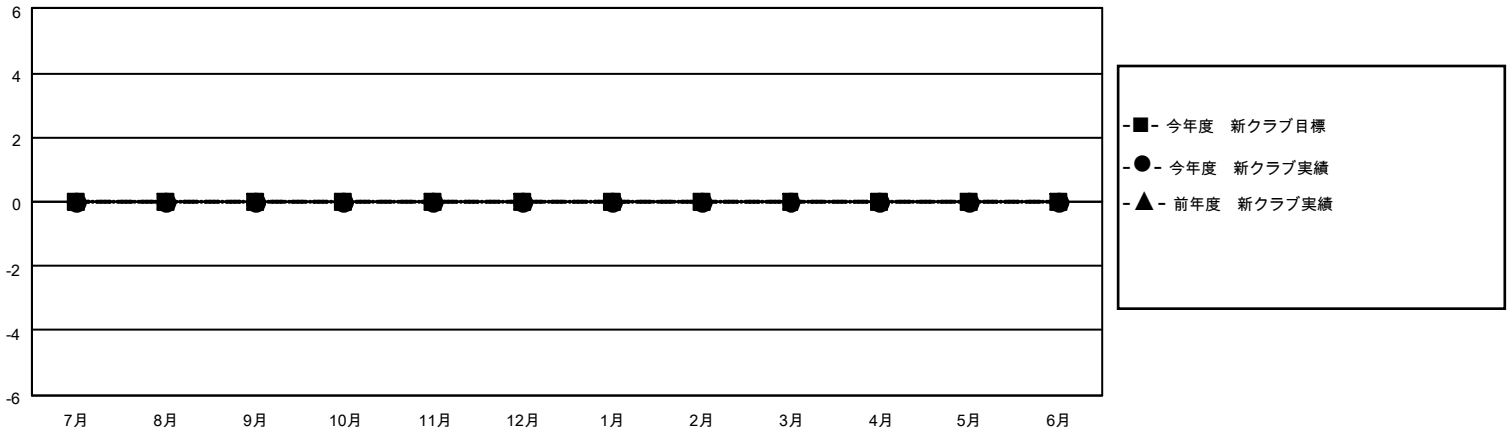

MONTHLY MEMBERSHIP PROGRESS REPORT

地域 JAPAN

District 331 C

Results as of: 5/31/2021

クラブ			
結果：2020-2021			
四半期	新クラブ目標	新クラブ	解散クラブ
7月/8月/9月	0	0	0
10月/11月/12月	0	0	0
1月/2月/3月	0	0	1
4月/5月/6月	0	0	0

名			
結果：2020-2021			
四半期	会員純増目標	会員増強実績	退会者(転籍を含む)実際
7月/8月/9月	0	44	27
10月/11月/12月	0	27	50
1月/2月/3月	0	20	31
4月/5月/6月	0	14	15

新クラブ目標及び実績累計

会員目標及び実績累計

解散クラブ: 1	37 CLUBS OF 47 一名以上の新会員を登録	男女別 男性 1,352 (81.45%) 女性 308 (18.55%)
退会者 物故会員 14 クラブ解散 0 その他 109 合計 123	会員累計データを見るには、ここをクリック	世帯主/家族会員合計 508 国際会費半額の家族会員 263