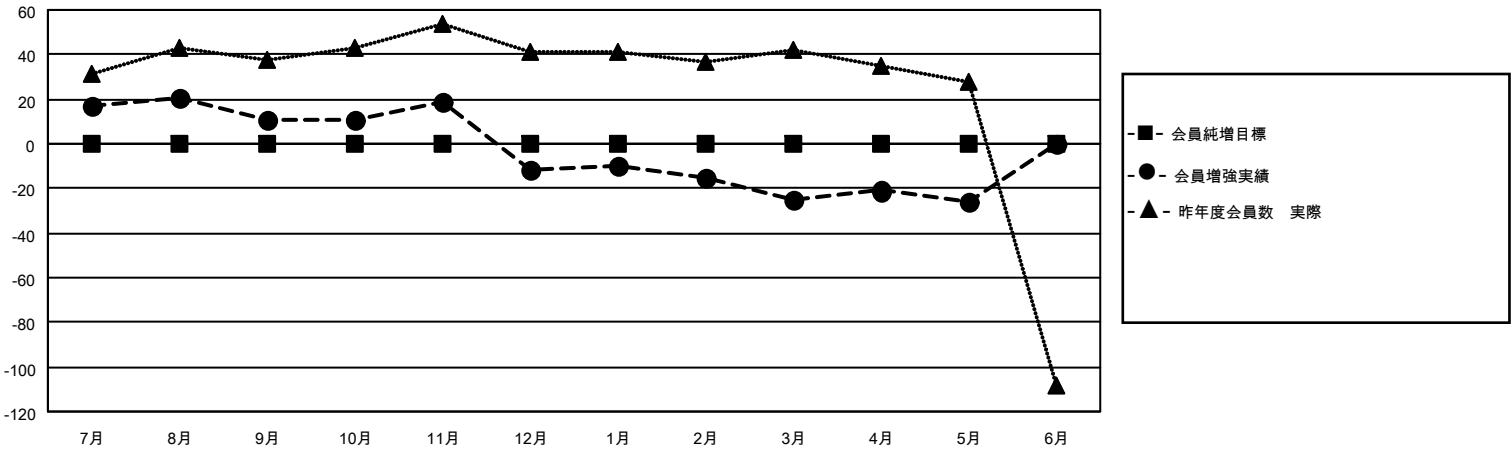

MONTHLY MEMBERSHIP PROGRESS REPORT

地域 JAPAN

District 331 C

Results as of: 5/31/2021

クラブ			
結果：2020-2021			
四半期	新クラブ目標	新クラブ	解散クラブ
7月/8月/9月	0	0	0
10月/11月/12月	0	0	0
1月/2月/3月	0	0	1
4月/5月/6月	0	0	0

名			
結果：2020-2021			
四半期	会員純増目標	会員増強実績	退会者(転籍を含む)実際
7月/8月/9月	0	44	27
10月/11月/12月	0	27	50
1月/2月/3月	0	20	31
4月/5月/6月	0	14	15

新クラブ目標及び実績累計

会員目標及び実績累計

解散クラブ: 1	37 CLUBS OF 47 一名以上の新会員を登録	男女別 男性 1,352 (81.45%) 女性 308 (18.55%)
退会者 物故会員 14 クラブ解散 0 その他 109 合計 123	会員累計データを見るには、ここをクリック	世帯主/家族会員合計 508 国際会費半額の家族会員 263